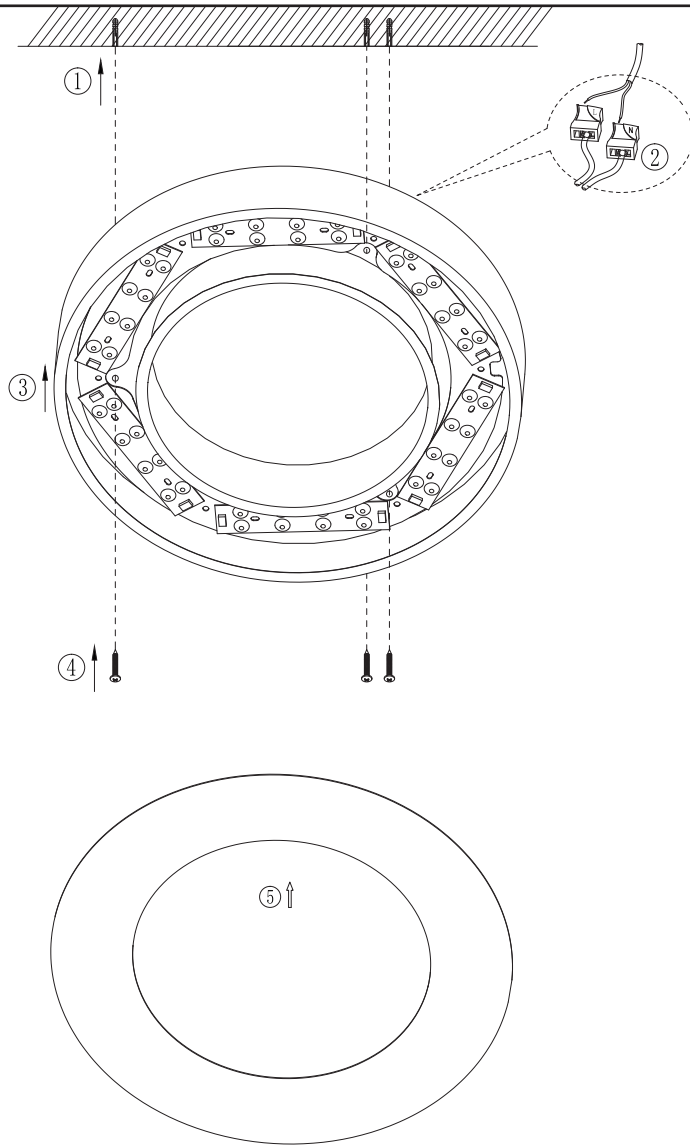

A

rabalux®

71360

71362

B

	3000K
	4000K
	6500K