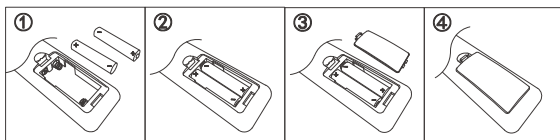

rabalux®

71465

Battery: 2xAAA (DC 1.5V)

www.rabalux.com