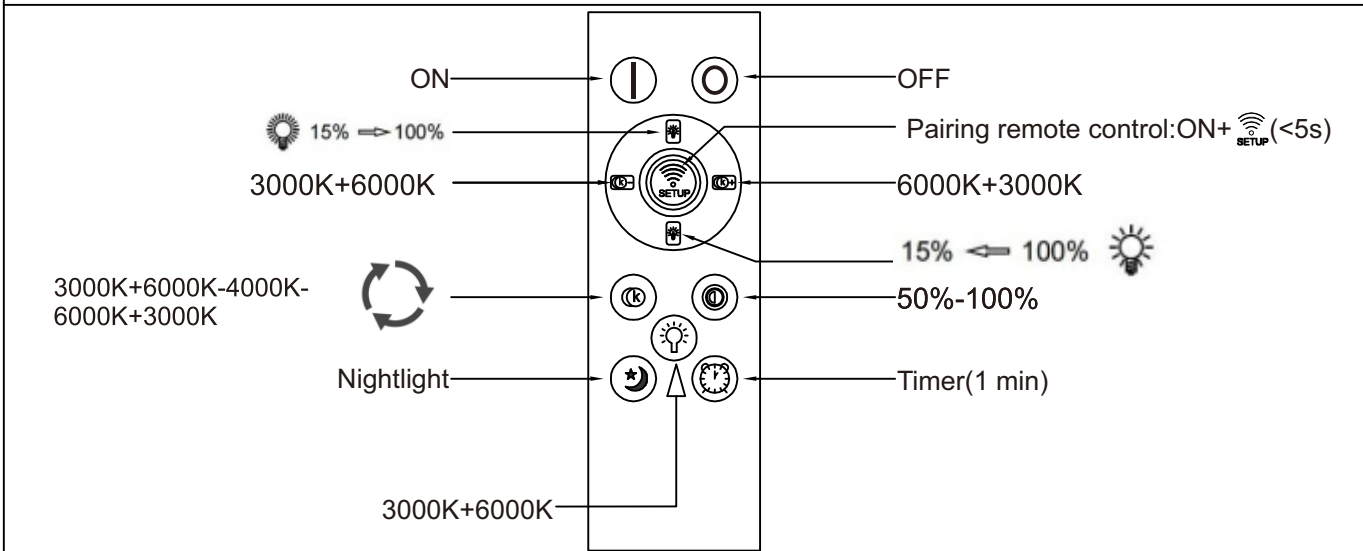

rabalux®

71465

Battery: 2xAAA (DC 1.5V)

www.rabalux.com