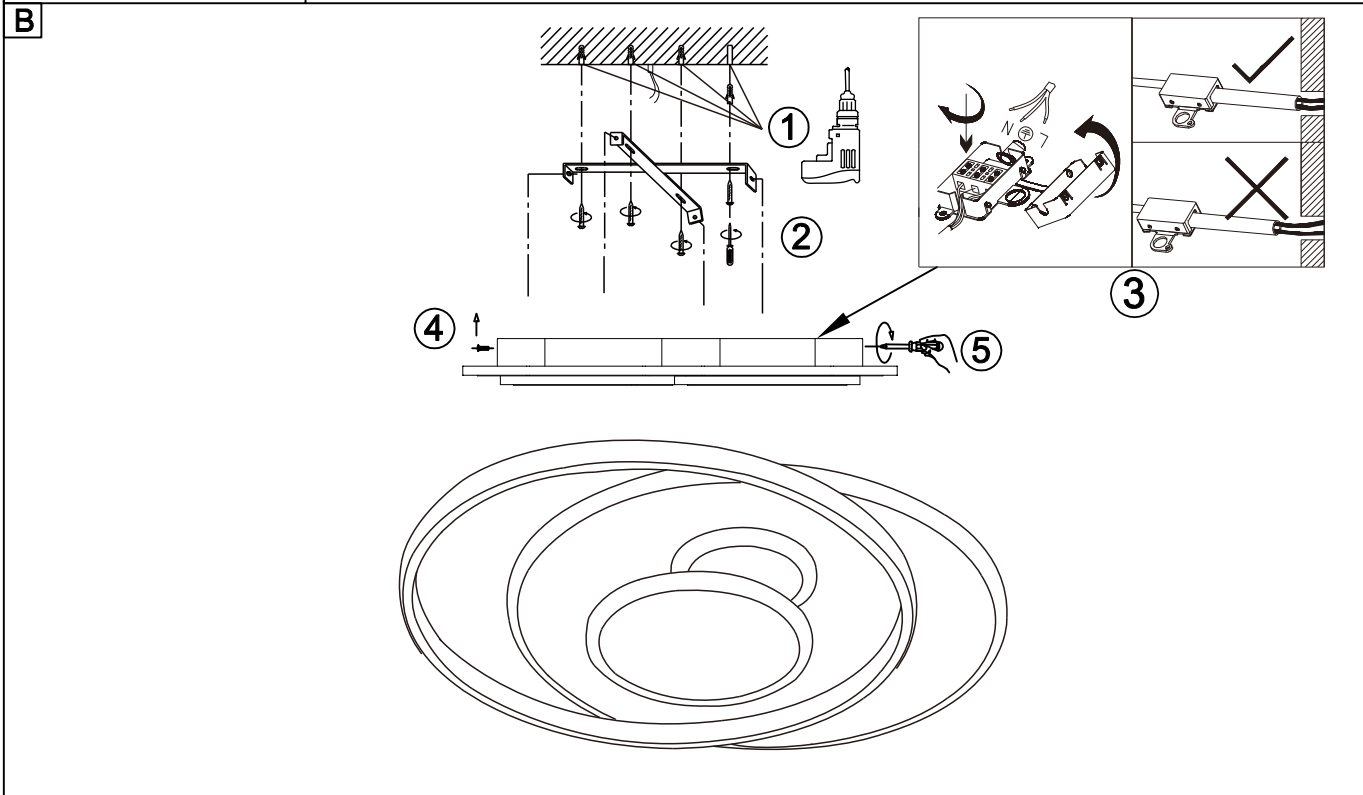

rabalux®

71465

Battery: 2xAAA (DC 1.5V)

www.rabalux.com