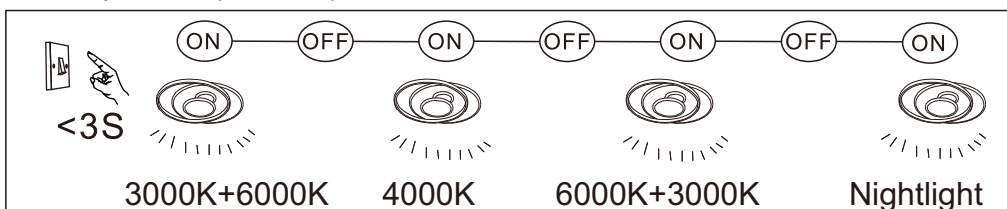

rabalux®

71465

Battery: 2xAAA (DC 1.5V)

www.rabalux.com