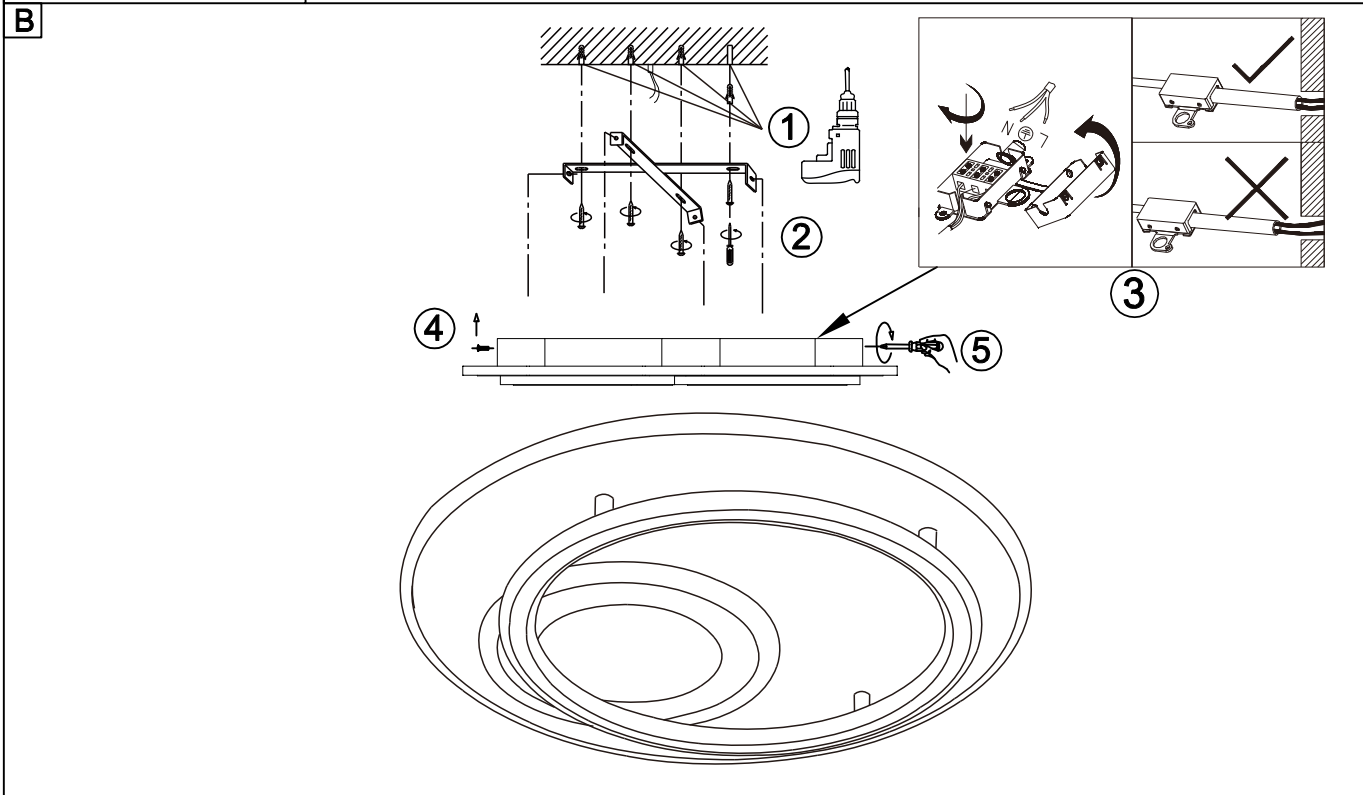

rabalux[®]

71466

Battery: 2xAAA (DC 1.5V)

www.rabalux.com