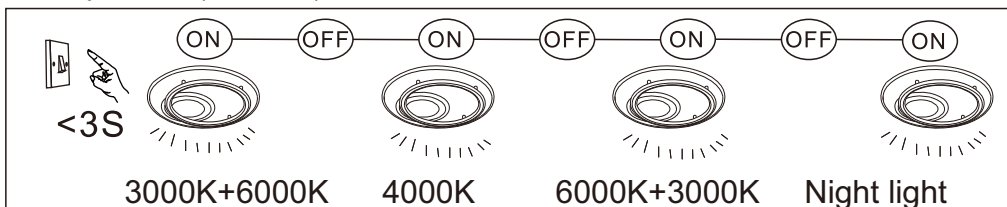

rabalux[®]

71466

Battery: 2xAAA (DC 1.5V)

www.rabalux.com