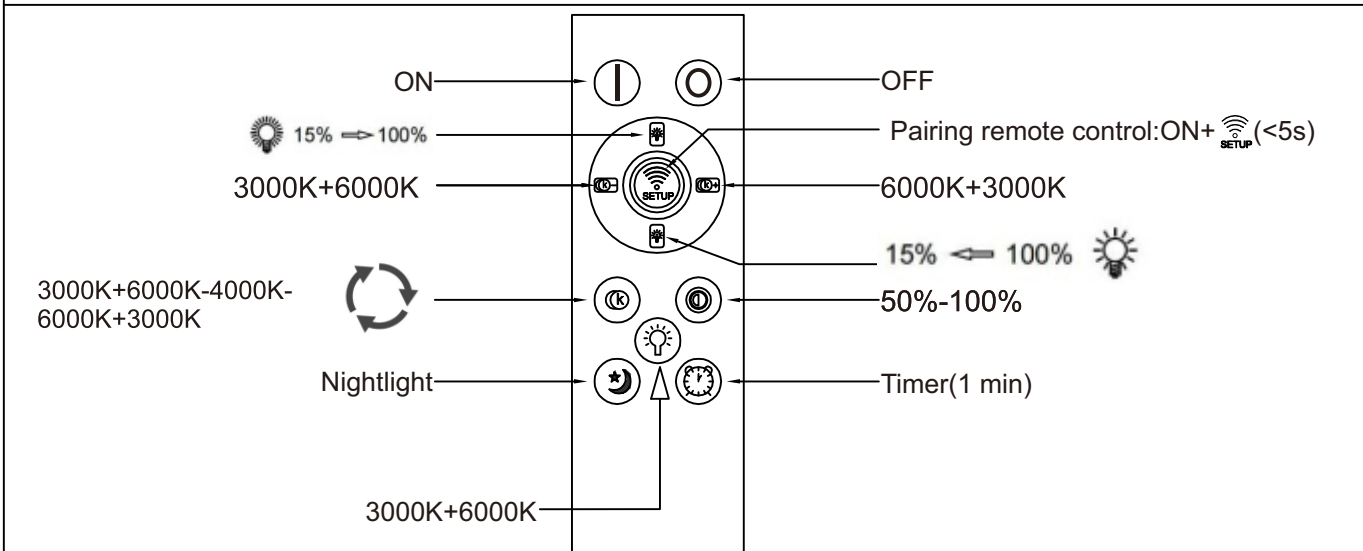

rabalux[®]

71466

Battery: 2xAAA (DC 1.5V)

www.rabalux.com