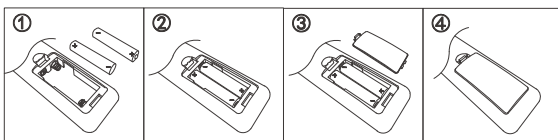

rabalux[®]

71466

Battery: 2xAAA (DC 1.5V)

www.rabalux.com