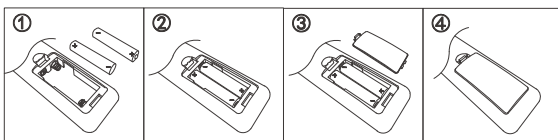

rabalux®

71467

Battery: 2xAAA(DC 1.5V)

www.rabalux.com