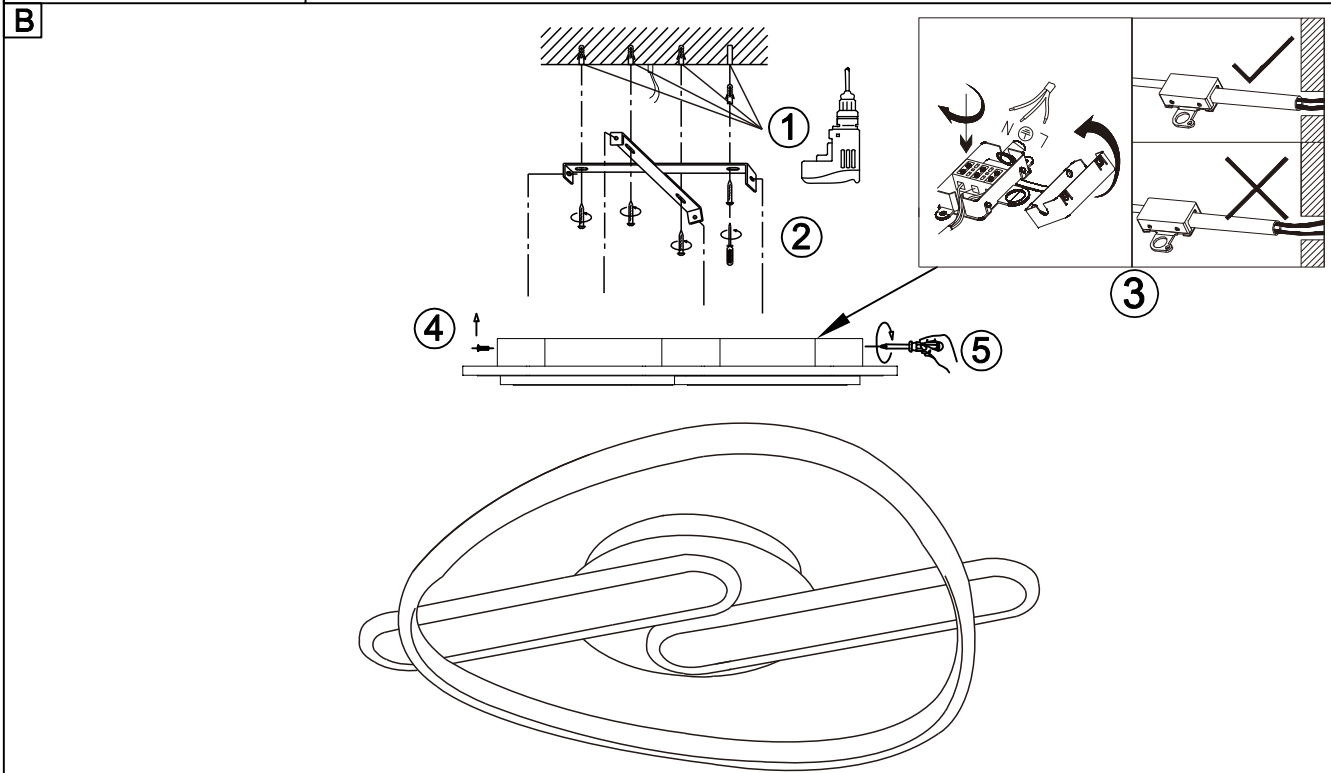

rabalux®

71467

Battery: 2xAAA(DC 1.5V)

www.rabalux.com