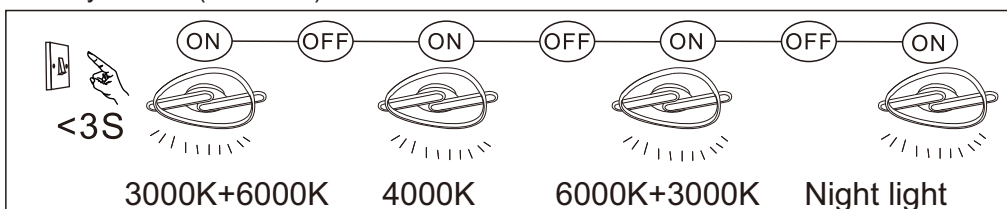

rabalux®

71467

Battery: 2xAAA(DC 1.5V)

www.rabalux.com