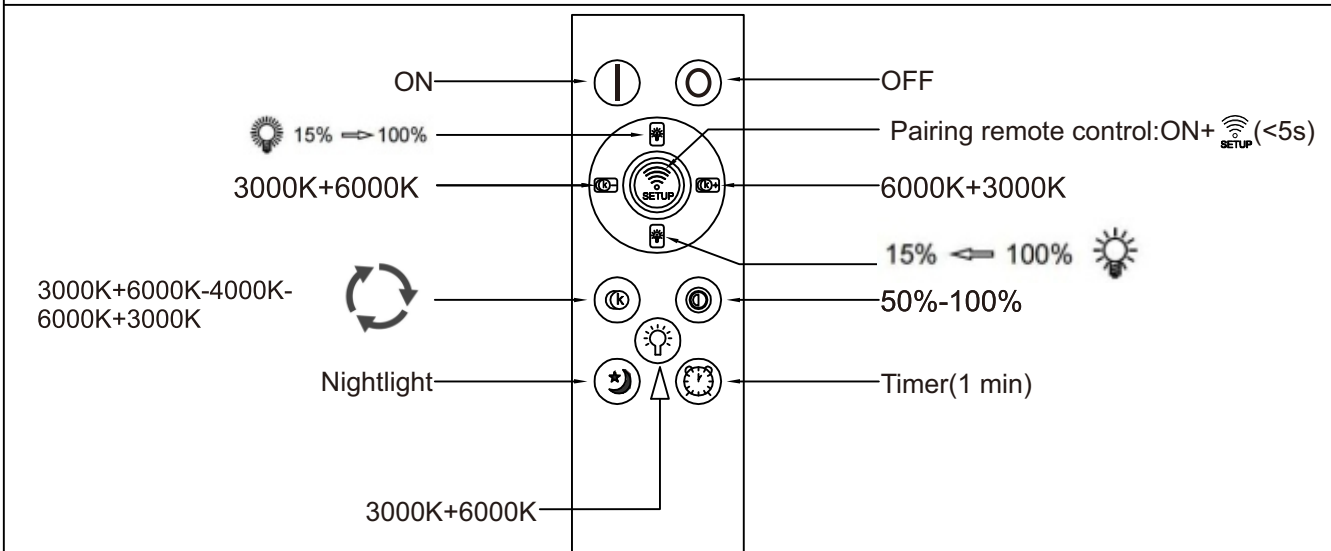

rabalux®

71467

Battery: 2xAAA(DC 1.5V)

www.rabalux.com