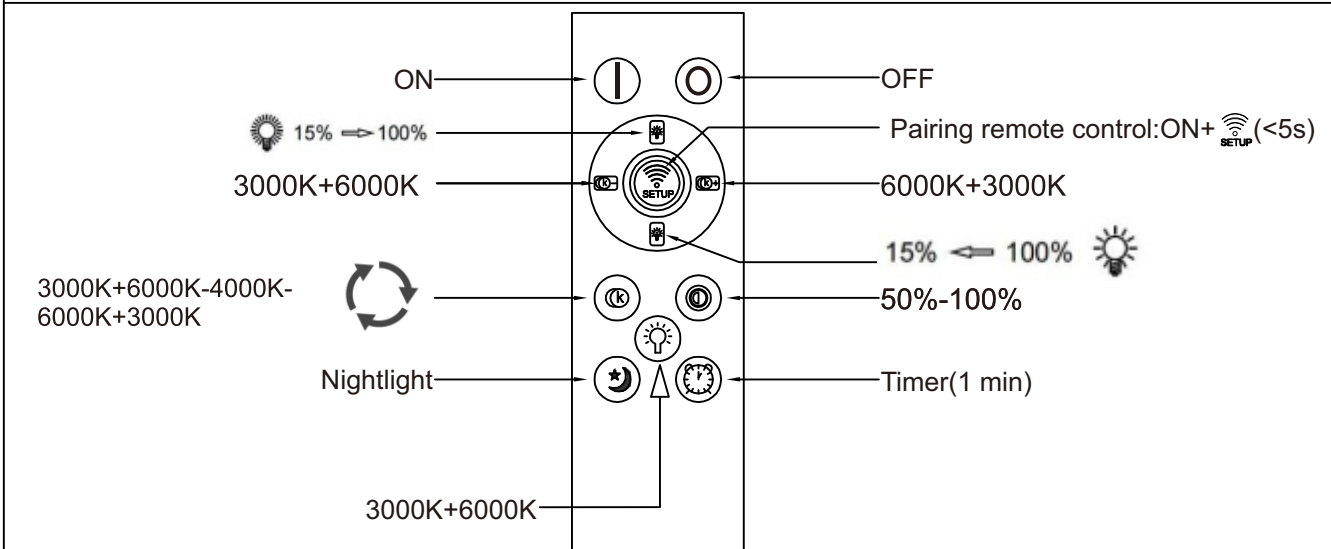

## 71468

Battery: 2xAAA(DC 1.5V)

[www.rabalux.com](http://www.rabalux.com)