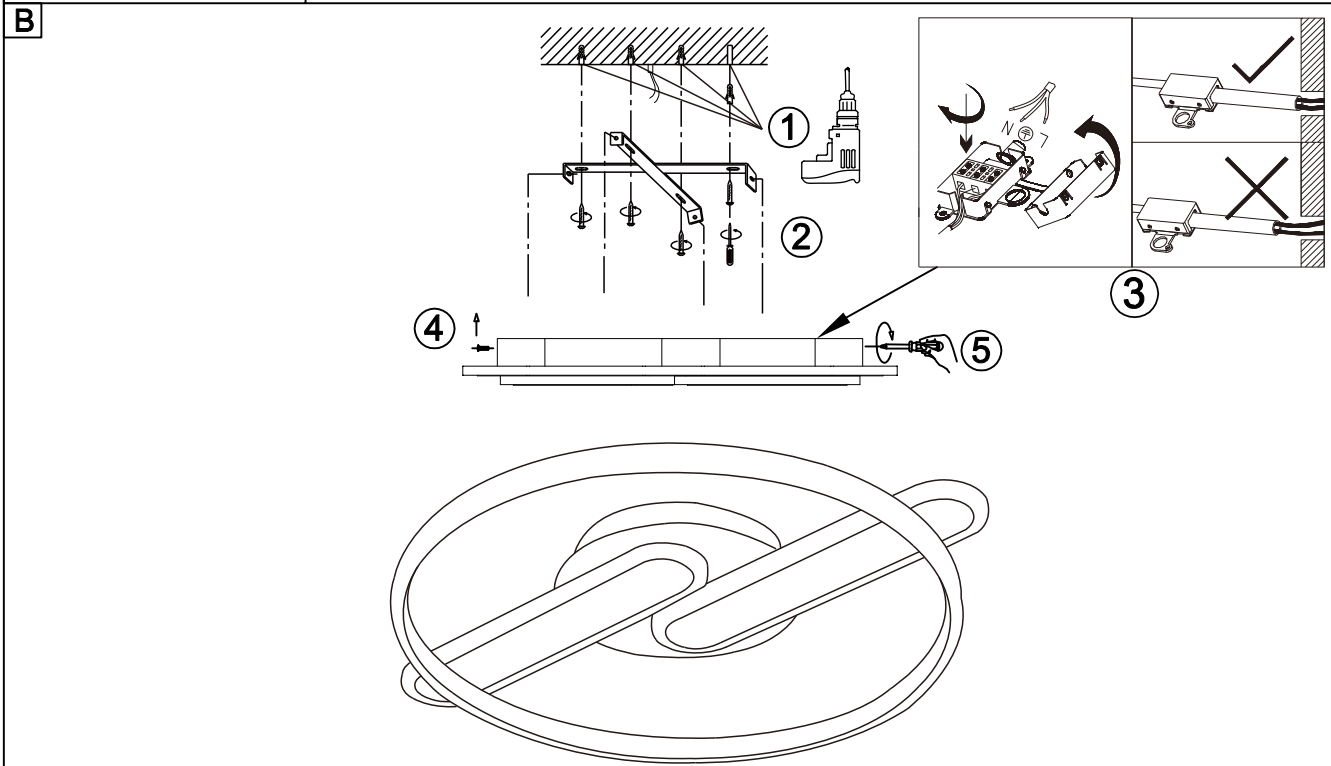

## 71468

Battery: 2xAAA(DC 1.5V)

[www.rabalux.com](http://www.rabalux.com)