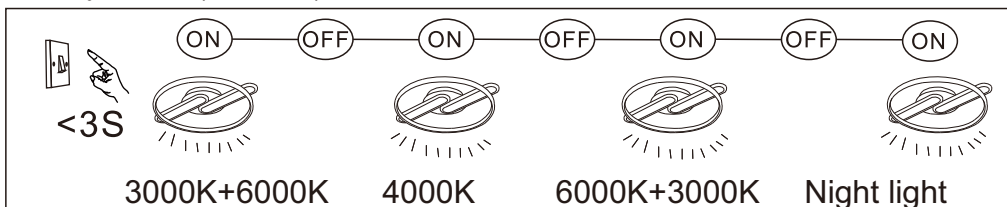

## 71468

Battery: 2xAAA(DC 1.5V)

[www.rabalux.com](http://www.rabalux.com)