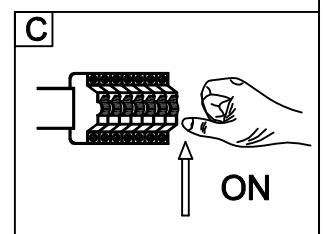

## 71468

Battery: 2xAAA(DC 1.5V)

[www.rabalux.com](http://www.rabalux.com)