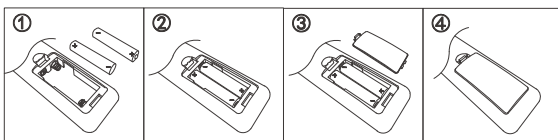

## 71468

Battery: 2xAAA(DC 1.5V)

[www.rabalux.com](http://www.rabalux.com)