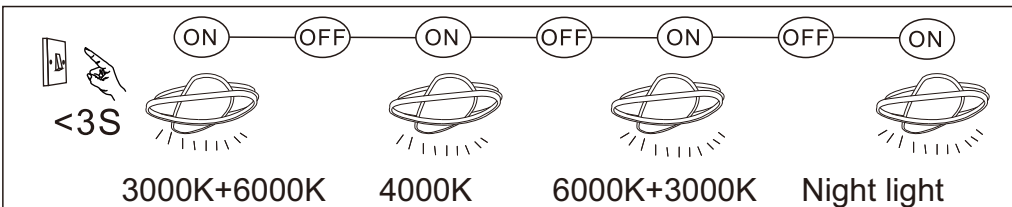

## 71469

Battery: 2xAAA (DC 1.5V)

[www.rabalux.com](http://www.rabalux.com)