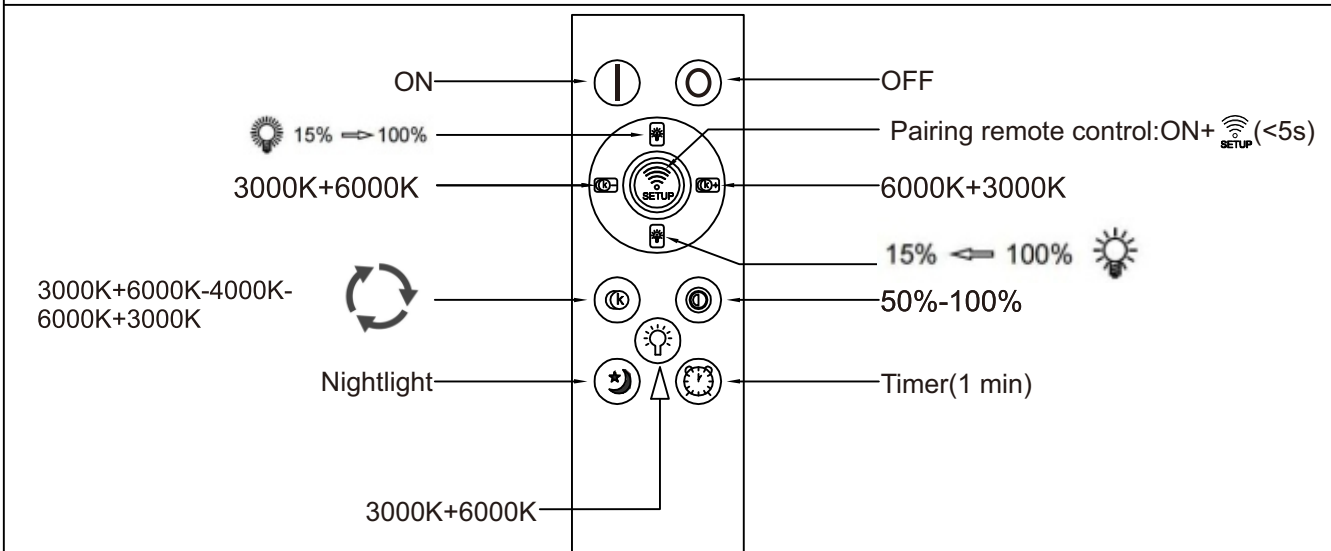

## 71469

Battery: 2xAAA (DC 1.5V)

[www.rabalux.com](http://www.rabalux.com)