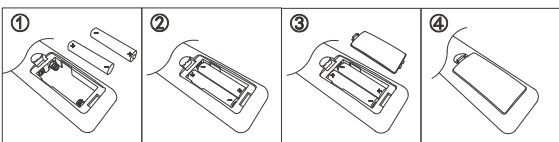

## 71469

Battery: 2xAAA (DC 1.5V)

[www.rabalux.com](http://www.rabalux.com)