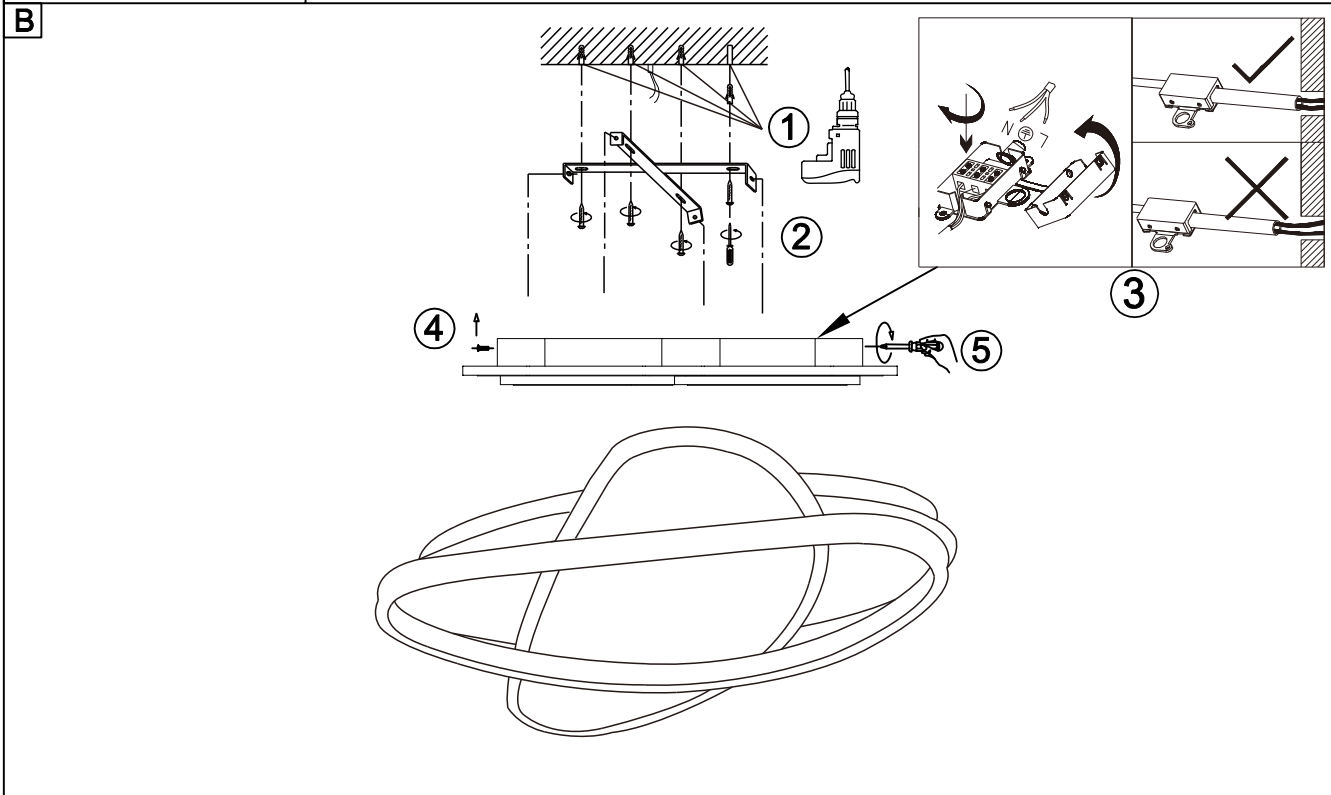

## 71469

Battery: 2xAAA (DC 1.5V)

[www.rabalux.com](http://www.rabalux.com)