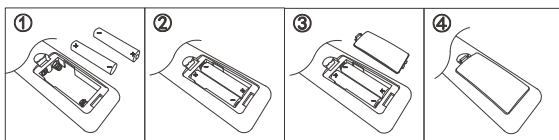

## 71470

Battery: 2xAAA (DC 1.5V)

[www.rabalux.com](http://www.rabalux.com)