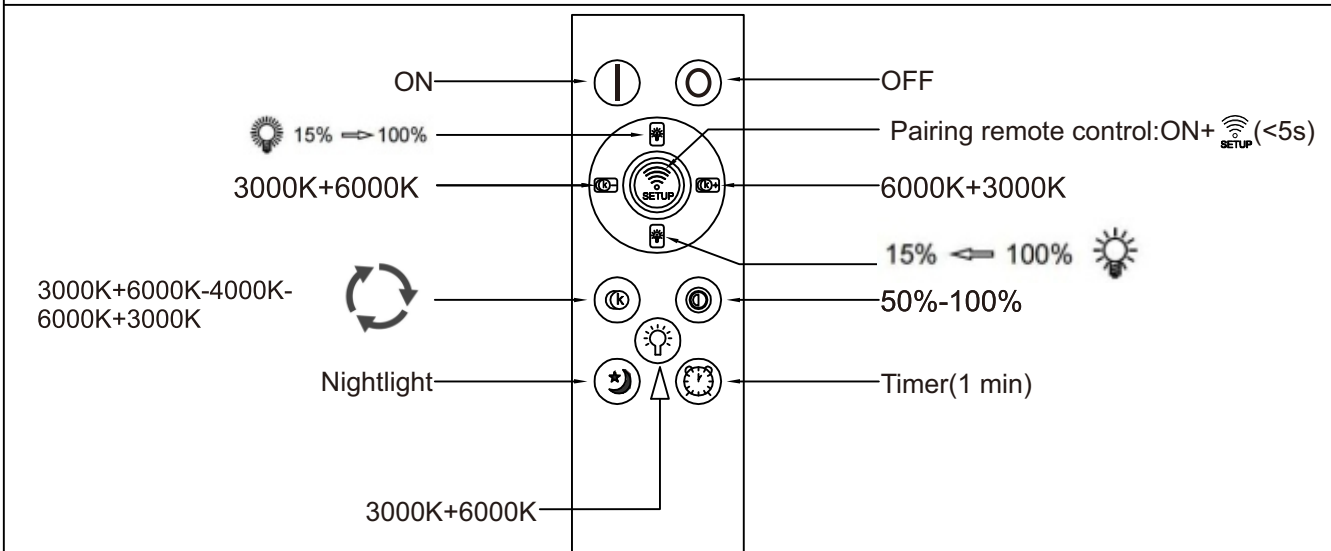

## 71470

Battery: 2xAAA (DC 1.5V)

[www.rabalux.com](http://www.rabalux.com)