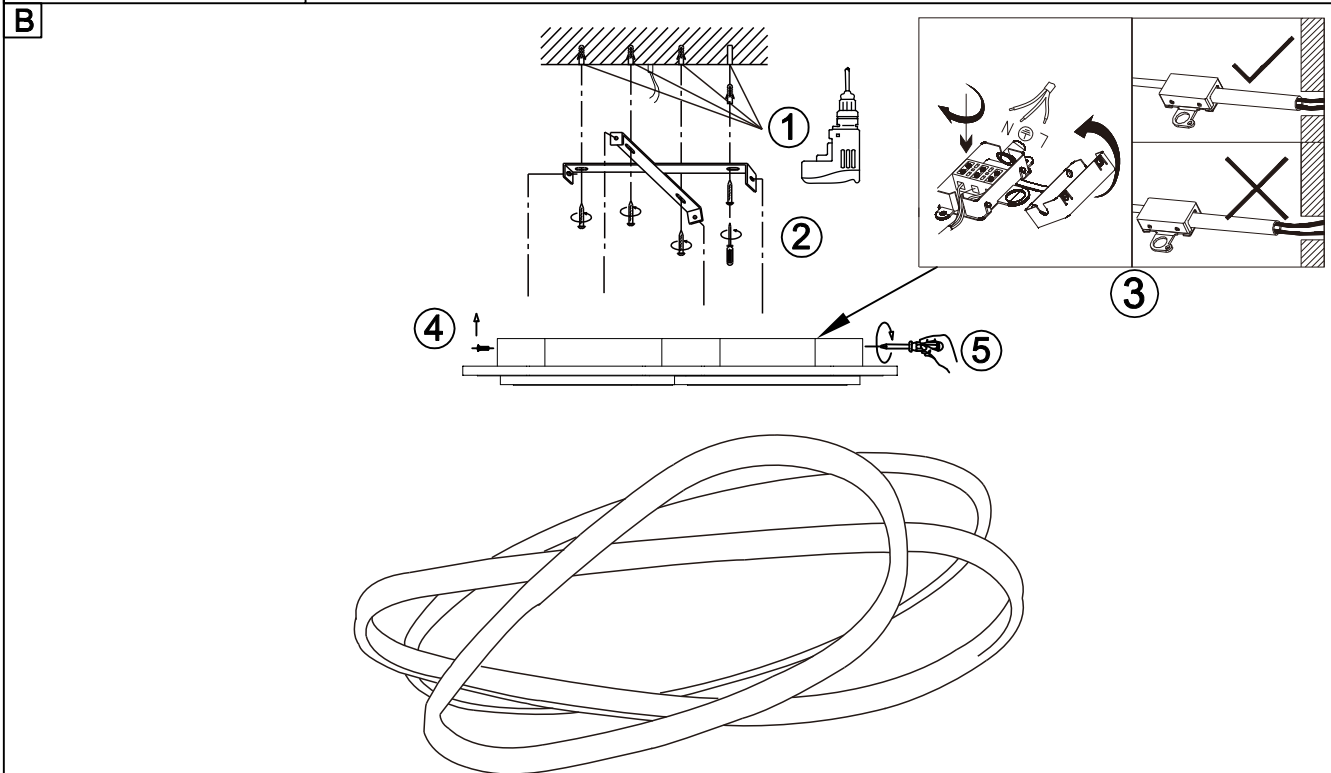

## 71470

Battery: 2xAAA (DC 1.5V)

[www.rabalux.com](http://www.rabalux.com)