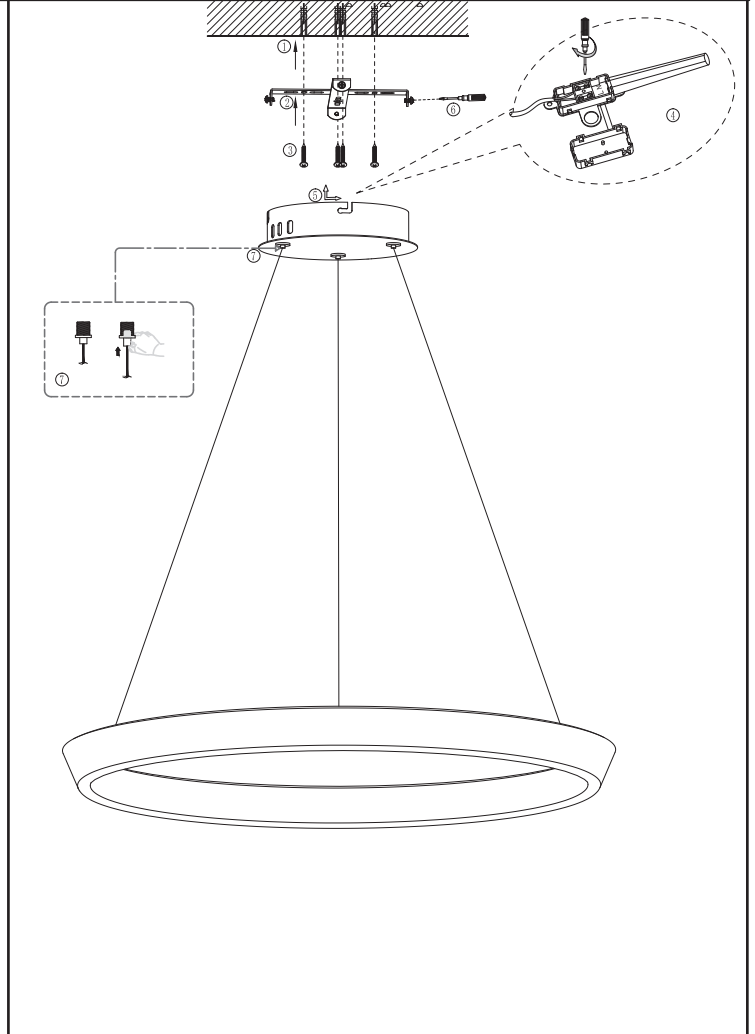

rabalux®

72402

72403

72403

72402

I — ON — OFF — **0**

6500K ↔ 3000K

15% ↔ 100%