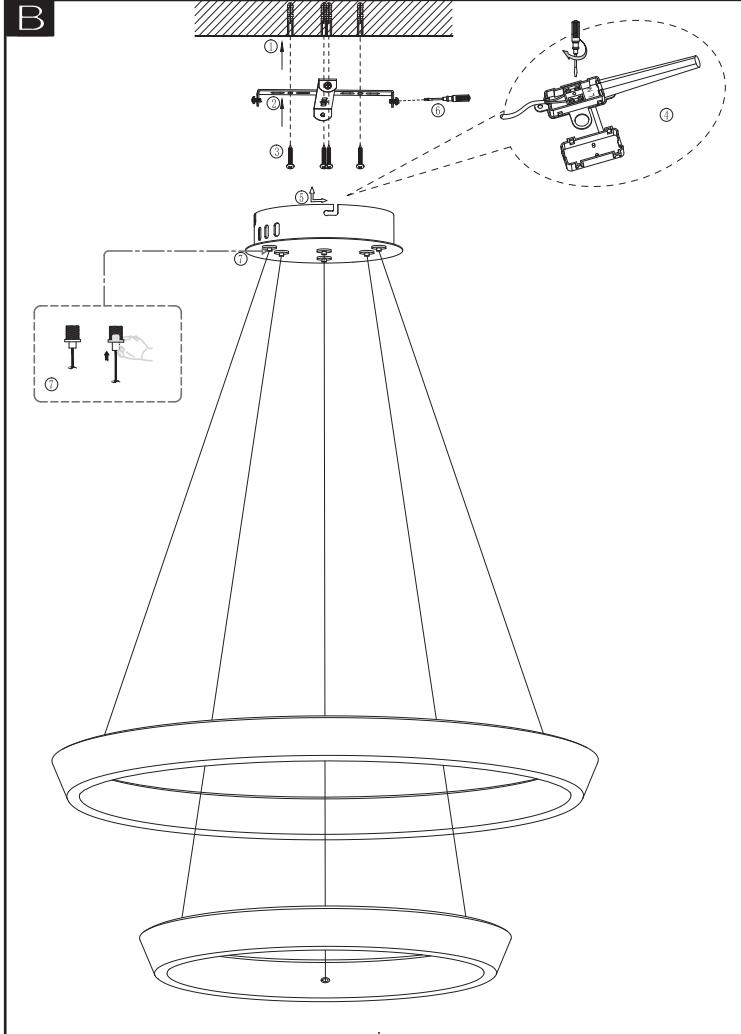

rabalux®

72402

72403

72403

72402

I — ON — OFF — **0**

6500K ↔ 3000K

15% ↔ 100%