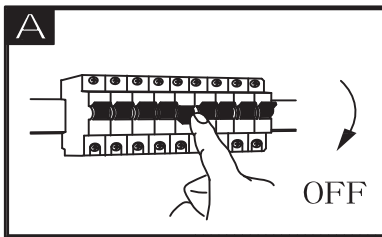

rabalux®

72402

72403

72403