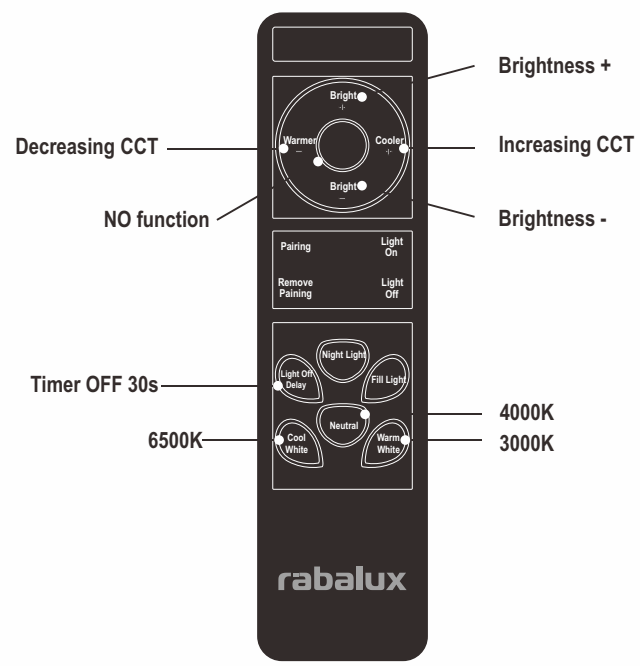

A

OFF

rabalux®

75086 75087

B

3

2

4

1

5

C

ON