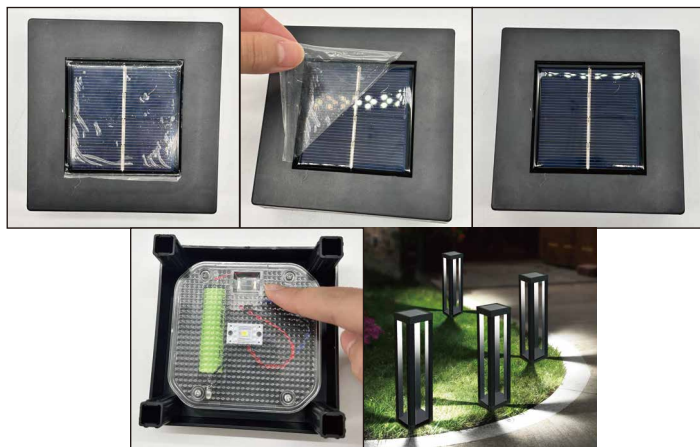

rabalux®

77186

 3.7V 500mAh

 6-8H

 6-8H

 4000K